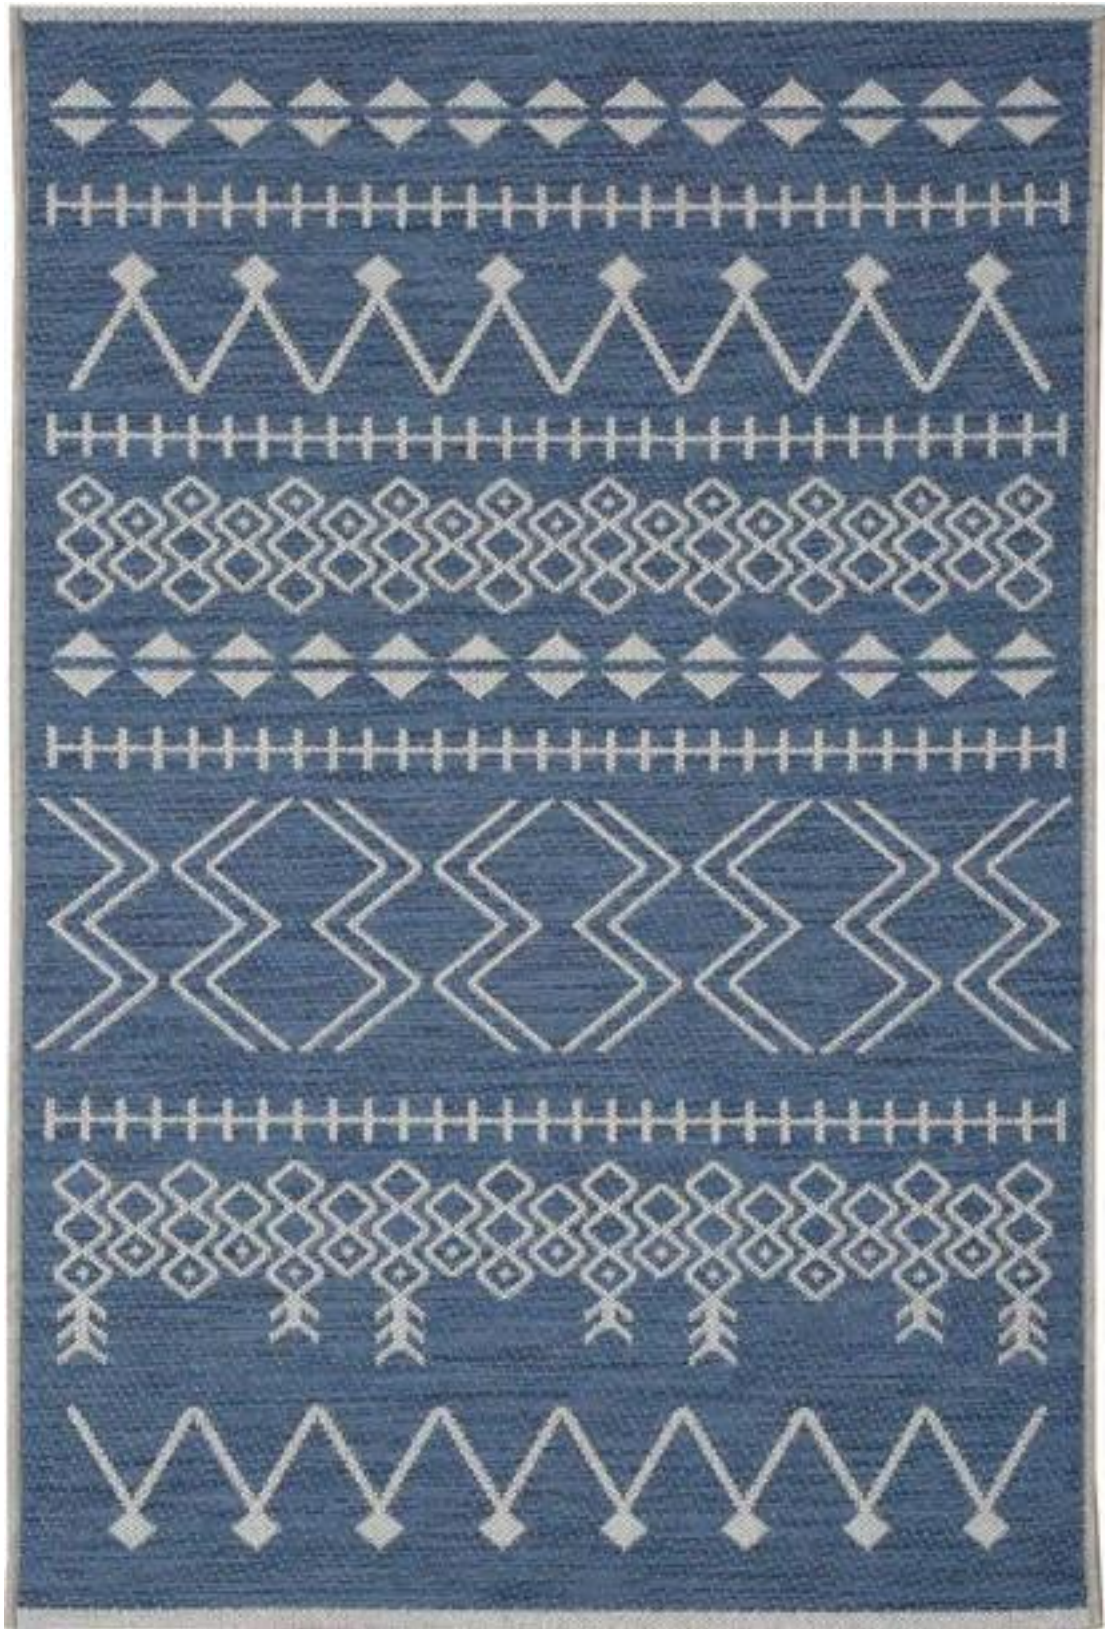

**DECOR** RUGS  
Live beautiful

PRISMA | DENIM

47355-356

Pile Height flat Weave mm

Code	Price	Stock	Size	JD
S-1135	4300/-	8	2.6 Ft X 4.9 Ft	On Order
M-1136	7250/-	19	3.9 Ft X 5.5 Ft	Ready
L-1137	13100/-	16	5.2 Ft X 7.5 Ft	Ready
XL-1138	20600/-	2	6.5 Ft X 9.5 Ft	Ready