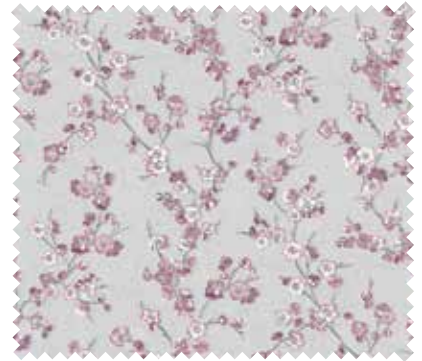

CVA95-340

Composition : 100% Polyester

GSM : 211

Wash care : 30° P

Width : 140 cms

Repeat : Hor 33.25 cms X Ver 66.5 cms

End Use : Curtain Cushion Roman Blinds