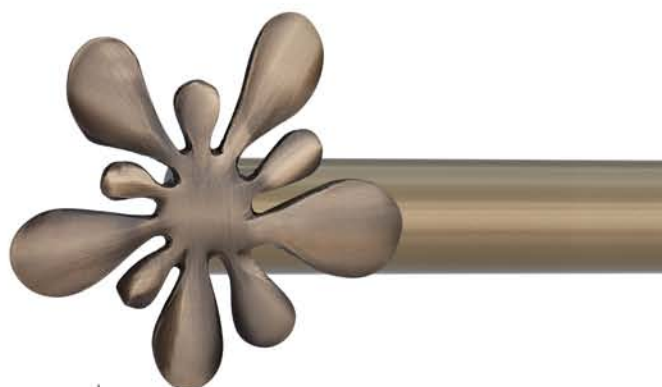

• **Gorgeous** - Ø - 22mm

• **BA - 03L** - Ø - 22mm

• **Axis** - Ø - 22mm

• **Floretta** - Ø - 22mm

• **Matrix**
Ø - 22mm

• **Stella** Ø - 22mm

• **Royale** - Ø - 22mm

• **BA - 08K** - Ø - 22mm

• **Ethnic Leaf** - Ø - 22mm

• Flora - Ø - 22mm

• BA - 09F - Ø - 22mm

• Florida - Ø - 22mm

• Corneta - Ø - 22mm

• Aniane - Ø - 22mm

• Jacou - Ø - 22mm

• Astra - Ø - 22mm

• Trumpet - Ø - 22mm

Decorative Curtain Finials

• **Estela** - Ø - 22mm

• **Rodus** - Ø - 22mm

• **Ciliandro** - Ø - 22mm

• **Acero** - Ø - 22mm

• **Atlas** - Ø - 22mm

• **Spatter** - Ø - 22mm

• **Cono** - Ø - 22mm

• **New York** - Ø - 22mm

• **Maestro** - Ø - 22mm

• **Vega** - Ø - 22mm

• **Diva** - Ø - 22mm

• **Disco** - Ø - 22mm

• **Pinnacle** - Ø - 22mm

• **Oscar** - Ø - 22mm