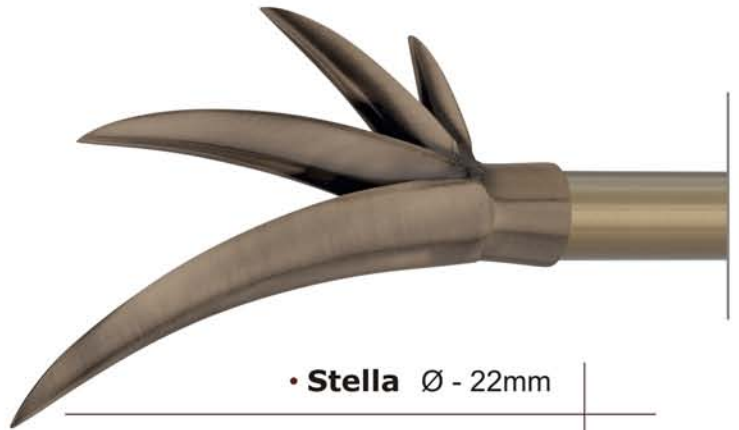

SCRUB TIE BACK

ZORZIA TIE BACK

ROYAL BRACKET

• **Desire** - Ø - 22mm

• **Vento** - Ø - 22mm

• **Leaves** - Ø - 22mm

• **BA - 02S** - Ø - 22mm

• **Ellipse** - Ø - 22mm

• **Gorgeous** - Ø - 22mm

• **BA - 03L** - Ø - 22mm

• **Axis** - Ø - 22mm

• **Floretta** - Ø - 22mm

• **Matrix**
Ø - 22mm

• **Stella** Ø - 22mm

• **Royale** - Ø - 22mm

• **BA - 08K** - Ø - 22mm

Decorative Curtain Finials

• **Castris** - Ø - 22mm

• **Bubble Pop** - Ø - 22mm

• **Saint Gilles** - Ø - 22mm

• **Saint Drezerly** - Ø - 22mm

• **Espiral** - Ø - 22mm

• **Teyran** - Ø - 22mm

• **Butterflies** - Ø - 22mm