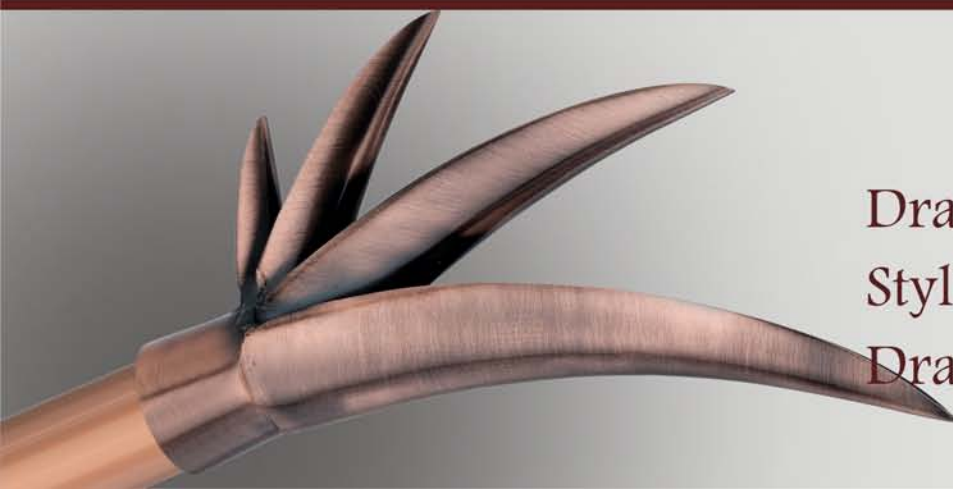

• **Trumpet** - Ø - 22mm

• **Oscar** - Ø - 22mm

• **Diva** - Ø - 22mm

• **Maestro** - Ø - 22mm

• **Virgo** - Ø - 22mm

Drapery
Styling made easy
Draperies Simplifies

• **AB - 20** - Ø - 22mm

• **AB - 04** - Ø - 22mm