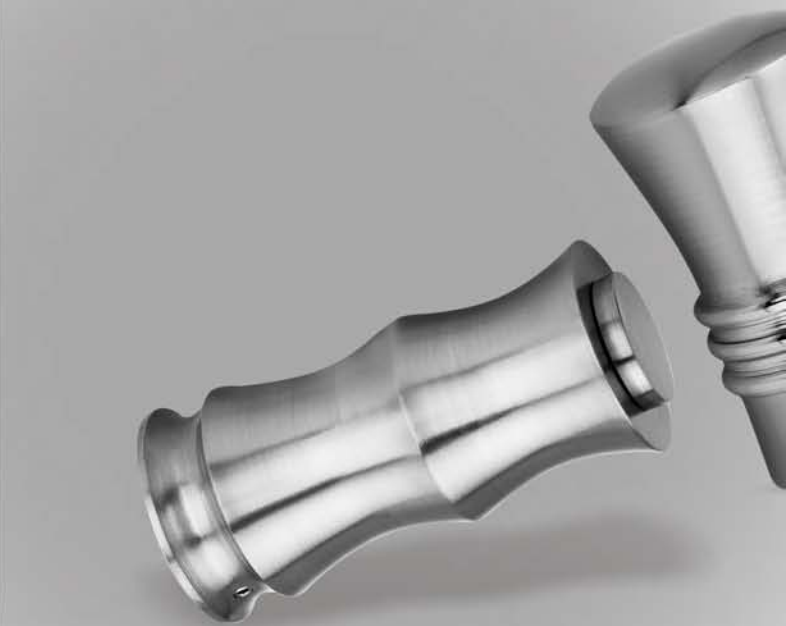

• **Crystal 03** - Ø - 22mm

• **Crystal 02** - Ø - 22mm

• **Jacou** - Ø - 22mm

• **Spiral** - Ø - 22mm

• **Lyra** - Ø - 22mm

• **Acero** - Ø - 22mm

• **Aqua** - Ø - 22mm

• **Olas** - Ø - 22mm

Decorative Curtain Finials

• **Bola** - Ø - 22mm

• **Olimpo** - Ø - 22mm

• **Estela** - Ø - 22mm

• **Aura** - Ø - 22mm

• **Orbe** - Ø - 22mm

• Custom - Ø - 22mm

• Calada - Ø - 22mm