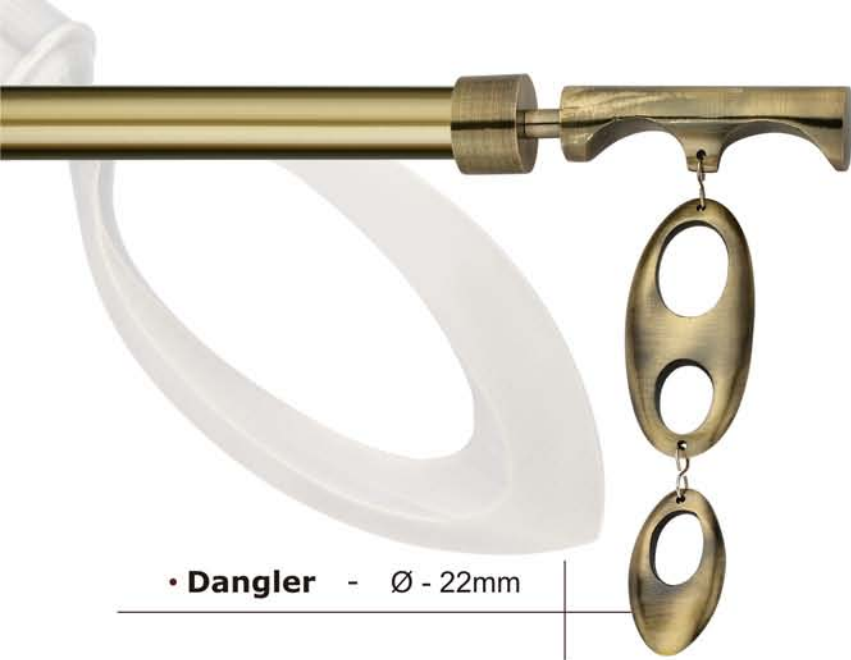

• Trumpet - Ø - 22mm

Decorative Curtain Finials

• **Estela** - Ø - 22mm

• **Rodus** - Ø - 22mm

• **Ciliandro** - Ø - 22mm

• **Acero** - Ø - 22mm

• **Atlas** - Ø - 22mm

• **Spatter** - Ø - 22mm

• **Cono** - Ø - 22mm

• **New York** - Ø - 22mm

• **Maestro** - Ø - 22mm

• **Vega** - Ø - 22mm

• **Diva** - Ø - 22mm

• **Disco** - Ø - 22mm

• **Pinnacle** - Ø - 22mm

• **Oscar** - Ø - 22mm

• **Virgo** - Ø - 22mm

• **Cenefa** - Ø - 22mm

• Dangler - Ø - 22mm

• Cairo - Ø - 22mm

• Tors - Ø - 22mm

• Cono - Ø - 22mm

• Acero - Ø - 22mm

• Orbe - Ø - 22mm