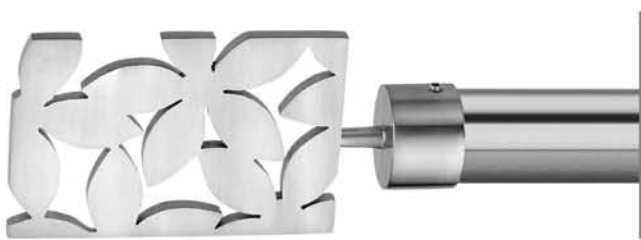

• **Floretta** - Ø - 22mm

• **Axis** - Ø - 22mm

• **Leaves** - Ø - 22mm

• **Ethnic Leaf** - Ø - 22mm

• **Teyran** - Ø - 22mm

• **Saint Drezer** - Ø - 22mm

• **Bubble Pop** - Ø - 22mm

• **Castries** - Ø - 22mm