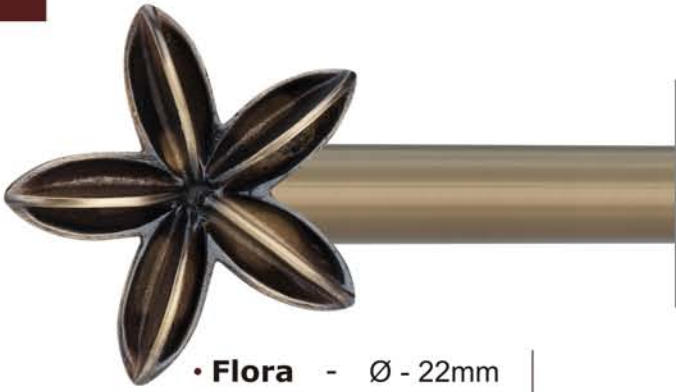

• **Gorgeous** - Ø - 22mm

• **BA - 03L** - Ø - 22mm

• **Axis** - Ø - 22mm

• **Floretta** - Ø - 22mm

• **Matrix**
Ø - 22mm

• **Stella** Ø - 22mm

• **Royale** - Ø - 22mm

• **BA - 08K** - Ø - 22mm

Decorative Curtain Finials

• **Castris** - Ø - 22mm

• **Bubble Pop** - Ø - 22mm

• **Saint Gilles** - Ø - 22mm

• **Saint Drezerly** - Ø - 22mm

• **Espiral** - Ø - 22mm

• **Teyran** - Ø - 22mm

• **Butterflies** - Ø - 22mm

• **Ethnic Leaf** - Ø - 22mm

• Flora - Ø - 22mm

• BA - 09F - Ø - 22mm

• Florida - Ø - 22mm

• Corneta - Ø - 22mm

• Aniane - Ø - 22mm

• Jacou - Ø - 22mm

• Astra - Ø - 22mm

• Trumpet - Ø - 22mm

Decorative Curtain Finials

• **Estela** - Ø - 22mm

• **Rodus** - Ø - 22mm

• **Ciliandro** - Ø - 22mm

• **Acero** - Ø - 22mm

• **Atlas** - Ø - 22mm

• **Spatter** - Ø - 22mm