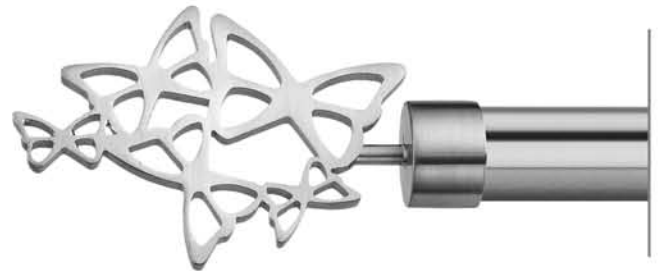

• **Floretta** - Ø - 22mm

• **Axis** - Ø - 22mm

• **Leaves** - Ø - 22mm

• **Ethnic Leaf** - Ø - 22mm

• **Teyran** - Ø - 22mm

• **Saint Drezer** - Ø - 22mm

• **Bubble Pop** - Ø - 22mm

• **Castries** - Ø - 22mm