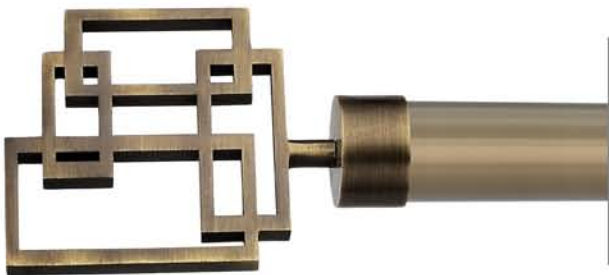

• **Gorgeous** - Ø - 22mm

• **BA - 03L** - Ø - 22mm

• **Axis** - Ø - 22mm

• **Floretta** - Ø - 22mm

• **Matrix**
Ø - 22mm

• **Stella** Ø - 22mm

• **Royale** - Ø - 22mm

• **BA - 08K** - Ø - 22mm

• **Ethnic Leaf** - Ø - 22mm

• Flora - Ø - 22mm

• BA - 09F - Ø - 22mm

• Florida - Ø - 22mm

• Corneta - Ø - 22mm

• Aniane - Ø - 22mm

• Jacou - Ø - 22mm

• Astra - Ø - 22mm

• Trumpet - Ø - 22mm

Decorative Curtain Finials

• **Estela** - Ø - 22mm

• **Rodus** - Ø - 22mm

• **Ciliandro** - Ø - 22mm

• **Acero** - Ø - 22mm

• **Atlas** - Ø - 22mm

• **Spatter** - Ø - 22mm